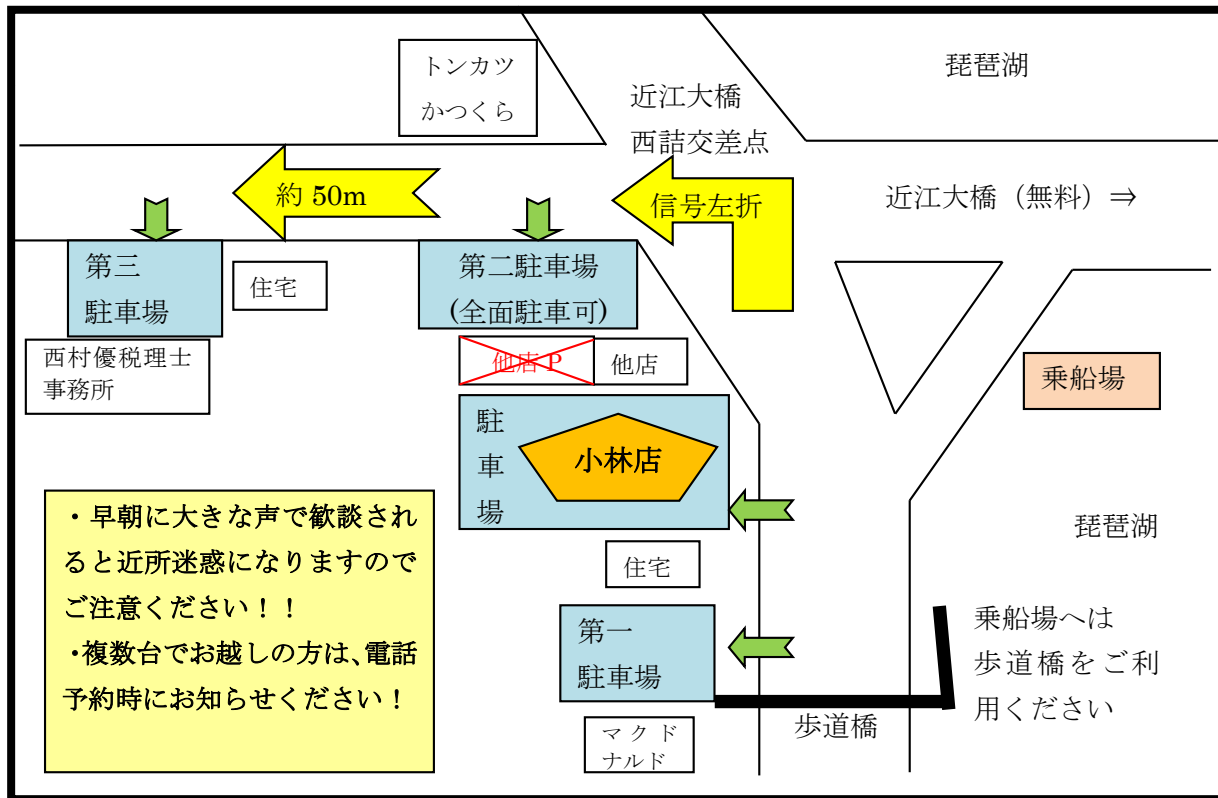

# 小林貸船釣具店 駐車場案内図

## ☆店舗駐車場

← 当店周囲は駐車場になっています。また、周回して西詰交差点に直接出ることもできます。

入退場の際には、車両及び歩行者の安全にご注意ください。

## ☆第一駐車場

← 当店南側（マクドナルド側）にあります。幹線道路に面しています

## ☆第二駐車場

← 近江大橋の信号を西進、すぐ左に入口があります。「かつくら」さんの向かい側になります。（全面駐車可）