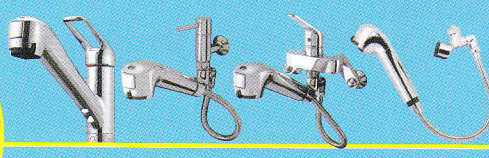

どんな蛇口、浄水器でもOK!

下取り部分	単体(浄水器なし)で下取り	浄水器とセットで下取り
蛇口全体	3,000円	5,000円
スパウトのみ (蛇口吐水パイプのみ)	1,000円	3,000円

最大5,000円
QUOカードで下取りします!

申込みの流れ

- みず工房ショップで浄水器を購入
本キャンペーンはみず工房ショップ限定キャンペーンとなります。
- 浄水カートリッジの定期交換を申込む
お客様の交換時期に合わせて定期的にカートリッジをお届けいたします。
- 専用申込書に必要事項を記入する
みず工房ショップから専用申込書をお受け取りください。
- 専用申込書に写真を添付して提出
施工前と施工後の写真を撮らせていただきます。予めご了承ください。
- QUOカードをお届けします

今お使いの蛇口が蛇口一体型浄水器に早変わり!

(例)スパウトの取替え

他にも様々な蛇口タイプに合わせて浄水器をお選びいただけます!

ご購入・応募についての詳細はウラ面掲載の「みず工房ショップ」へお問い合わせください→