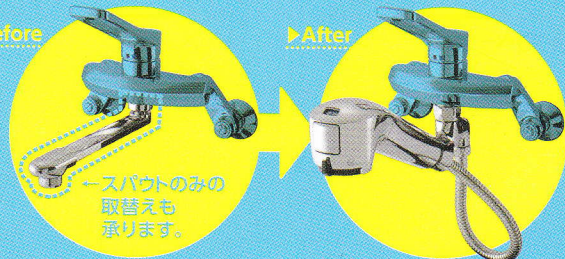

どんな蛇口、浄水器でもOK!

下取り部分	単体(浄水器なし)で下取り	浄水器とセットで下取り
蛇口全体	3,000円	5,000円
スパウトのみ (蛇口吐水パイプのみ)	1,000円	3,000円

最大5,000円
QUOカードで下取りします!

申込みの流れ

- みず工房ショップで浄水器を購入
本キャンペーンはみず工房ショップ限定キャンペーンとなります。
- 浄水カートリッジの定期交換を申込む
お客様の交換時期に合わせて定期的にカートリッジをお届けいたします。
- 専用申込書に必要事項を記入する
みず工房ショップから専用申込書をお受け取りください。
- 専用申込書に写真を添付して提出
施工前と施工後の写真を撮らせていただきます。予めご了承ください。
- QUOカードをお届けします

今お使いの蛇口が蛇口一体型浄水器に早変わり!

(例)スパウトの取替え

他にも様々な蛇口タイプに合わせて浄水器をお選びいただけます!

ご購入・応募についての詳細はウラ面掲載の「みず工房ショップ」へお問い合わせください→