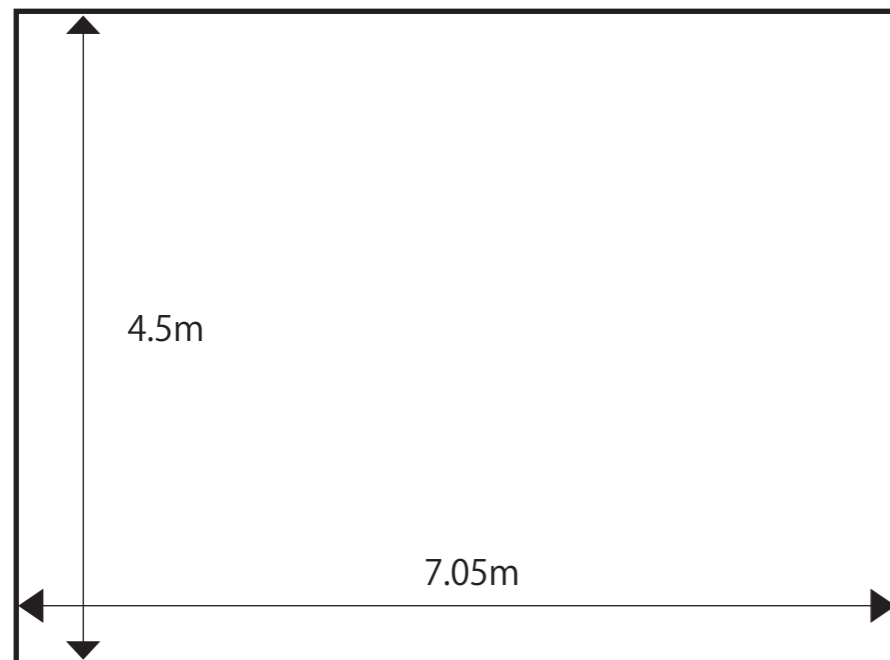

【各部屋の使用人数目安】

- ◆交流ホール
  140席(ひな壇)+40席(パイプ椅子)=180席
- ◆多目的ルーム 約50名
- ◆研修室1 約15名
- ◆研修室2 約20名

【主な備品類の数、サイズ】

1. 机(大) → 53(縦45cm×横180cm)
   - 机(小) → 8(縦45cm×横150cm)
   - 椅子 → 193
   - パネル → 約60枚(120cm×180cm)
2. ※備品は行事で使用している場合もありますので、
   使用する場合は事前にご相談ください。

【研修室1】