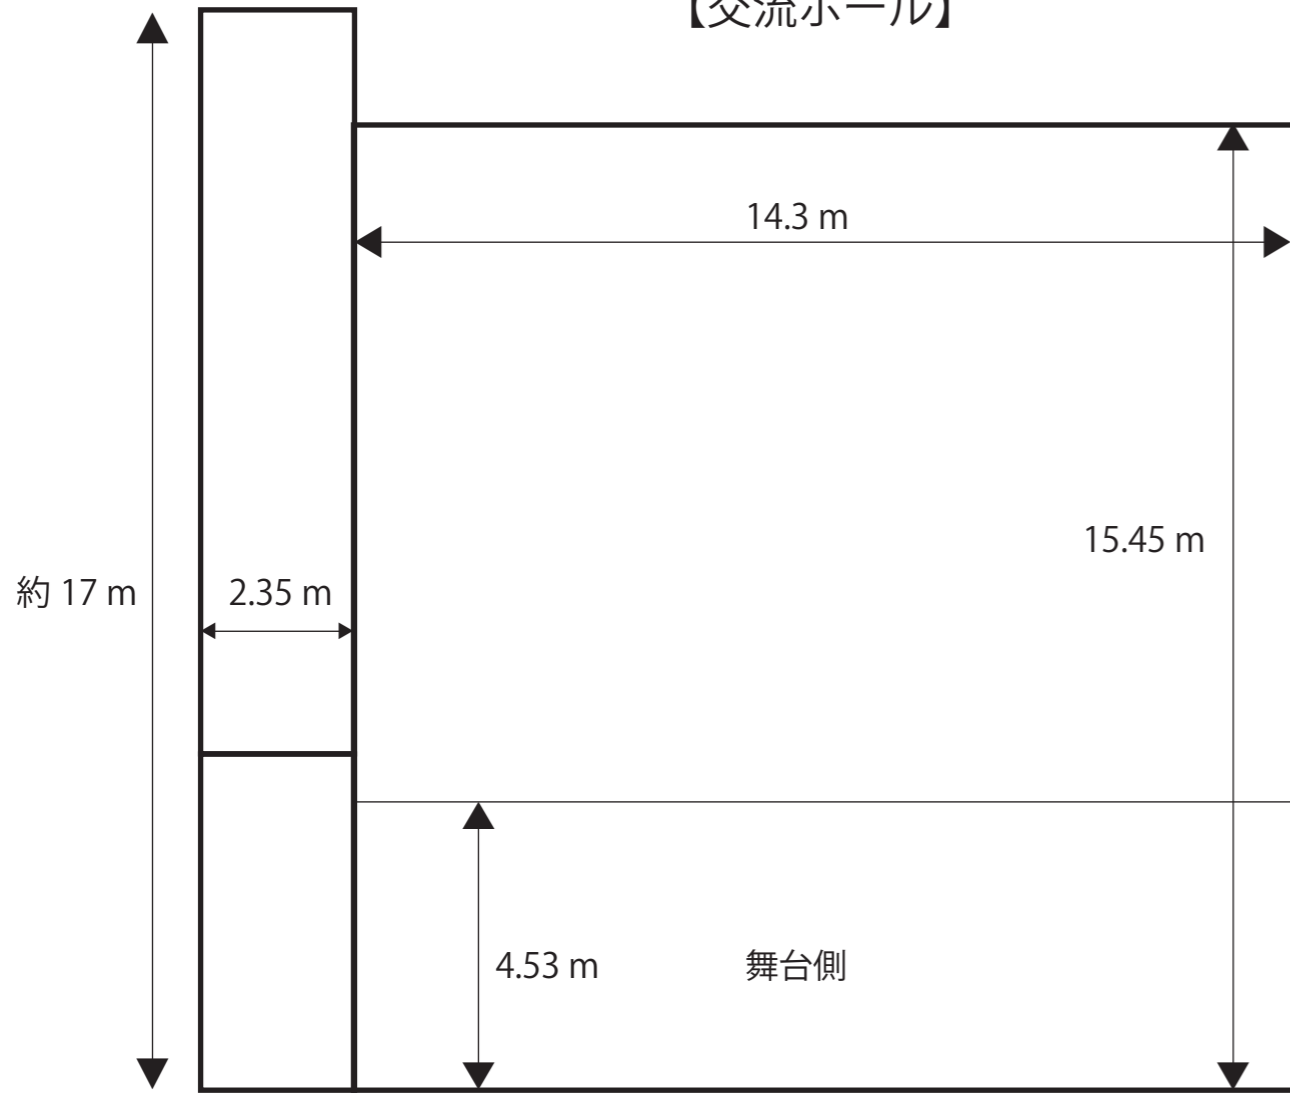

【ホワイエ】

【多目的ルーム】

【各部屋の使用人数目安】

- ◆交流ホール
140席(ひな壇)+40席(パイプ椅子)=180席
- ◆多目的ルーム 約50名
- ◆研修室1 約15名
- ◆研修室2 約20名

【主な備品類の数、サイズ】

- 机(大) → 53(縦45cm×横180cm)
 - 机(小) → 8(縦45cm×横150cm)
 - 椅子 → 193
 - パネル → 約60枚(120cm×180cm)
- ※備品は行事で使用している場合もありますので、
使用する場合は事前にご相談ください。

【研修室1】

【研修室2】