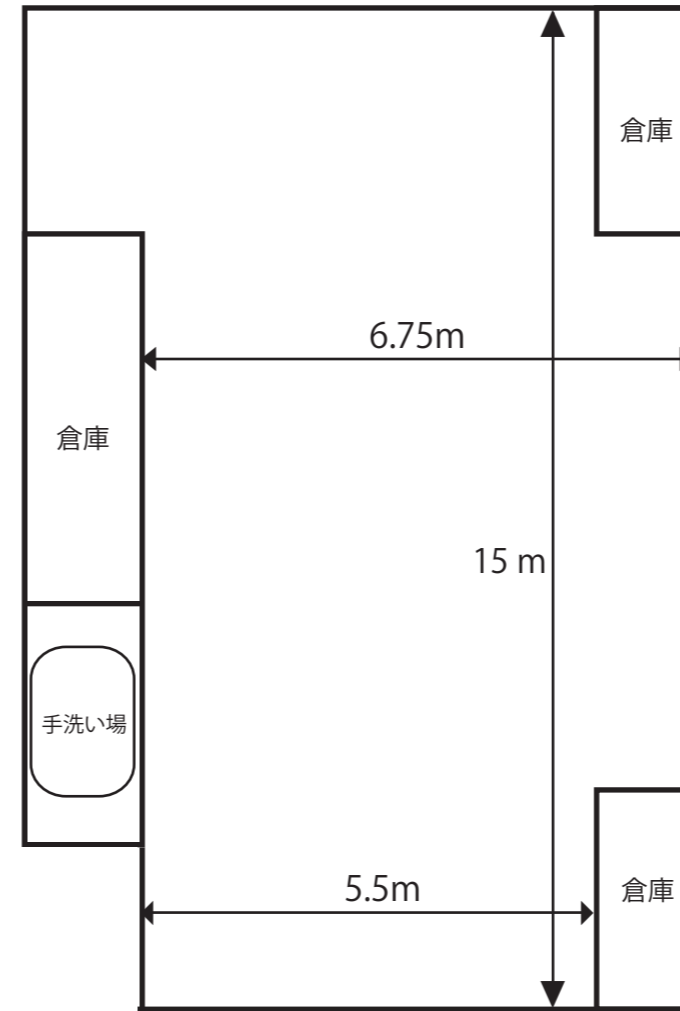

【ホワイエ】

【多目的ルーム】

【各部屋の使用人数目安】

- ◆交流ホール
140席(ひな壇)+40席(パイプ椅子)=180席
- ◆多目的ルーム 約50名
- ◆研修室1 約15名
- ◆研修室2 約20名

【主な備品類の数、サイズ】

- 机(大) → 53(縦45cm×横180cm)
 - 机(小) → 8(縦45cm×横150cm)
 - 椅子 → 193
 - パネル → 約60枚(120cm×180cm)
- ※備品は行事で使用している場合もありますので、
使用する場合は事前にご相談ください。

【研修室1】

【研修室2】